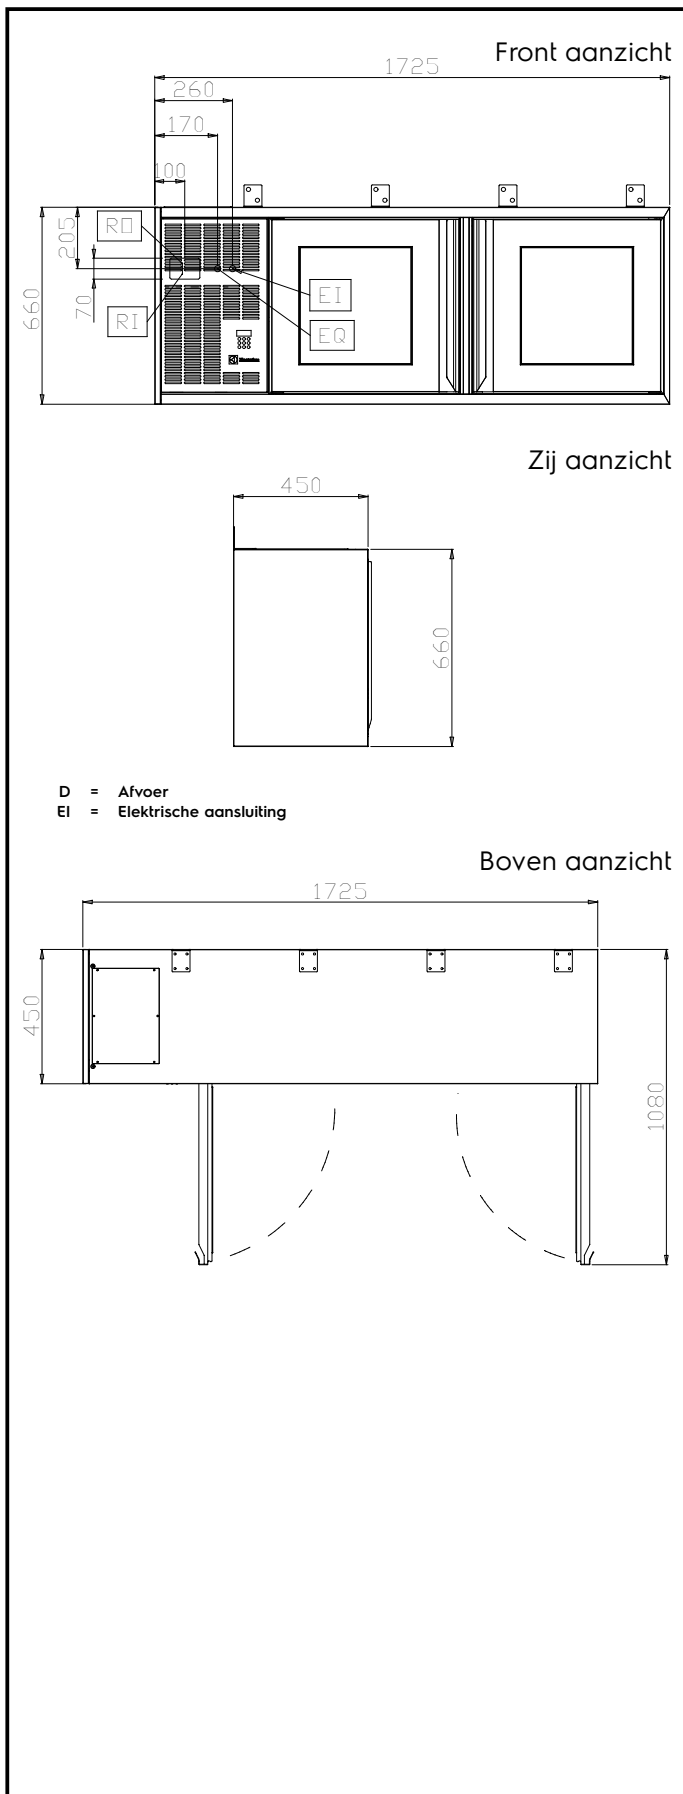

Elektra

Voltage	121958 (PRR2EVPVT)	220-240 V/1N ph/50 Hz
Aangesloten vermogen		0.36 kW
Stekker type		CE-SCHUKO

Water

Afvoer aansluiting	16mm

Algemene gegevens

Aantal deuren	2
	1 links en 1 rechts draaiend
Draairichting deur	
Externe afmetingen, lengte	1725 mm
Externe afmetingen, breedte	450 mm
Externe afmetingen, hoogte	660 mm
Interne afmetingen, diepte	358 mm
Interne afmetingen, hoogte	567 mm
Gewicht, netto	75 kg
Waterdichtheid index	IP22

Overige gegevens

Controle type	Digitaal
GWP index	3260
Temperatuur, minimaal	2 °C
Temperatuur, maximaal	10 °C

Duurzaamheid

Geluidsniveau	56 dBA
Koelmiddel	R404A
Koelvermogen	550 W